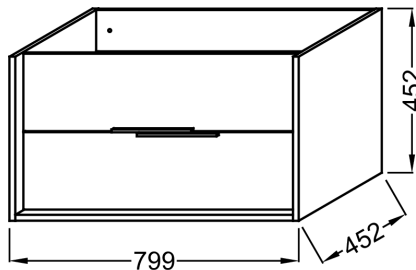

### Технические характеристики

- РАЗМЕРЫ (СМ) : 79.90 x 45.20 x 45.20 см
- МАТЕРИАЛ : Лак или меламин
- РЕШЕНИЕ ХРАНЕНИЯ : Выдвижные ящики
- ВЕС : 25 кг
- УСТАНОВКА : Подвесная
- ВНУТРЕННЯЯ ОТДЕЛКА : Серая

### Общая информация

Спецификация продукта: Мебель для раковины-столешницы 80 см. EB1667-J5. Коллекция: VIVIENNE. РАЗМЕРЫ (СМ): 79.90 x 45.20 x 45.20 см. ВЕС: 25 кг. МАТЕРИАЛ: Лак или меламин. УСТАНОВКА: Подвесная. РЕШЕНИЕ ХРАНЕНИЯ: Выдвижные ящики. ВНУТРЕННЯЯ ОТДЕЛКА: Серая.