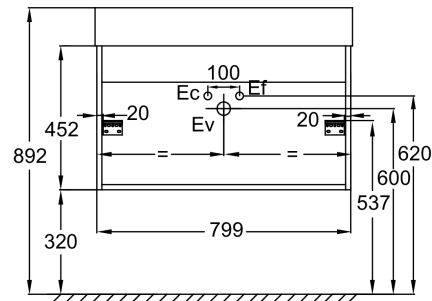

### Технические характеристики

- РАЗМЕРЫ (СМ) : 79.90 x 45.20 x 45.20 см
- МАТЕРИАЛ : Лак или меламин
- РЕШЕНИЕ ХРАНЕНИЯ : Выдвижные ящики
- ВЕС : 25 кг
- УСТАНОВКА : Подвесная
- ВНУТРЕННЯЯ ОТДЕЛКА : Серая

### Общая информация

Спецификация продукта: Мебель для раковины-столешницы 80 см. EB1667-J5. Коллекция: VIVIENNE. РАЗМЕРЫ (СМ): 79.90 x 45.20 x 45.20 см. ВЕС: 25 кг. МАТЕРИАЛ: Лак или меламин. УСТАНОВКА: Подвесная. РЕШЕНИЕ ХРАНЕНИЯ: Выдвижные ящики. ВНУТРЕННЯЯ ОТДЕЛКА: Серая.