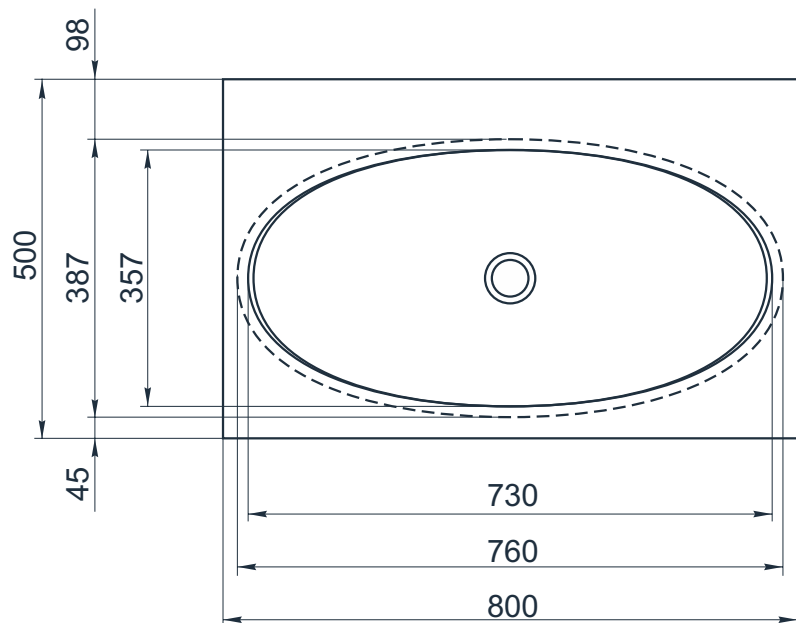

esce

herba balneis

IN F 800/2

Размеры индивидуальные
внешние: от 800x500x160 мм
внутренние: 730x357x142 мм

Примеры возможного исполнения умывальника:
1. минимальный размер от 800x500x160

2. Индивидуальное исполнение

2.1

2.2

Вы можете предложить любой другой вариант.
Место врезки дополнительного оборудования по согласованию.
По умолчанию без врезки под смеситель.
h* = высоте умывальника