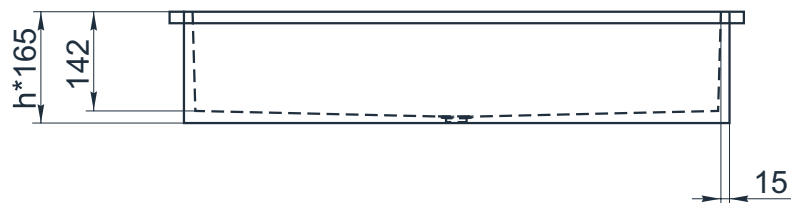

esce

herba balneis

IN F 800/2

Размеры индивидуальные
внешние: от 800x500x160 мм
внутренние: 730x357x142 мм

Примеры возможного исполнения умывальника:
1. минимальный размер от 800x500x160

2. Индивидуальное исполнение

2.1

2.2

Вы можете предложить любой другой вариант.
Место врезки дополнительного оборудования по согласованию.
По умолчанию без врезки под смеситель.
h* = высоте умывальника