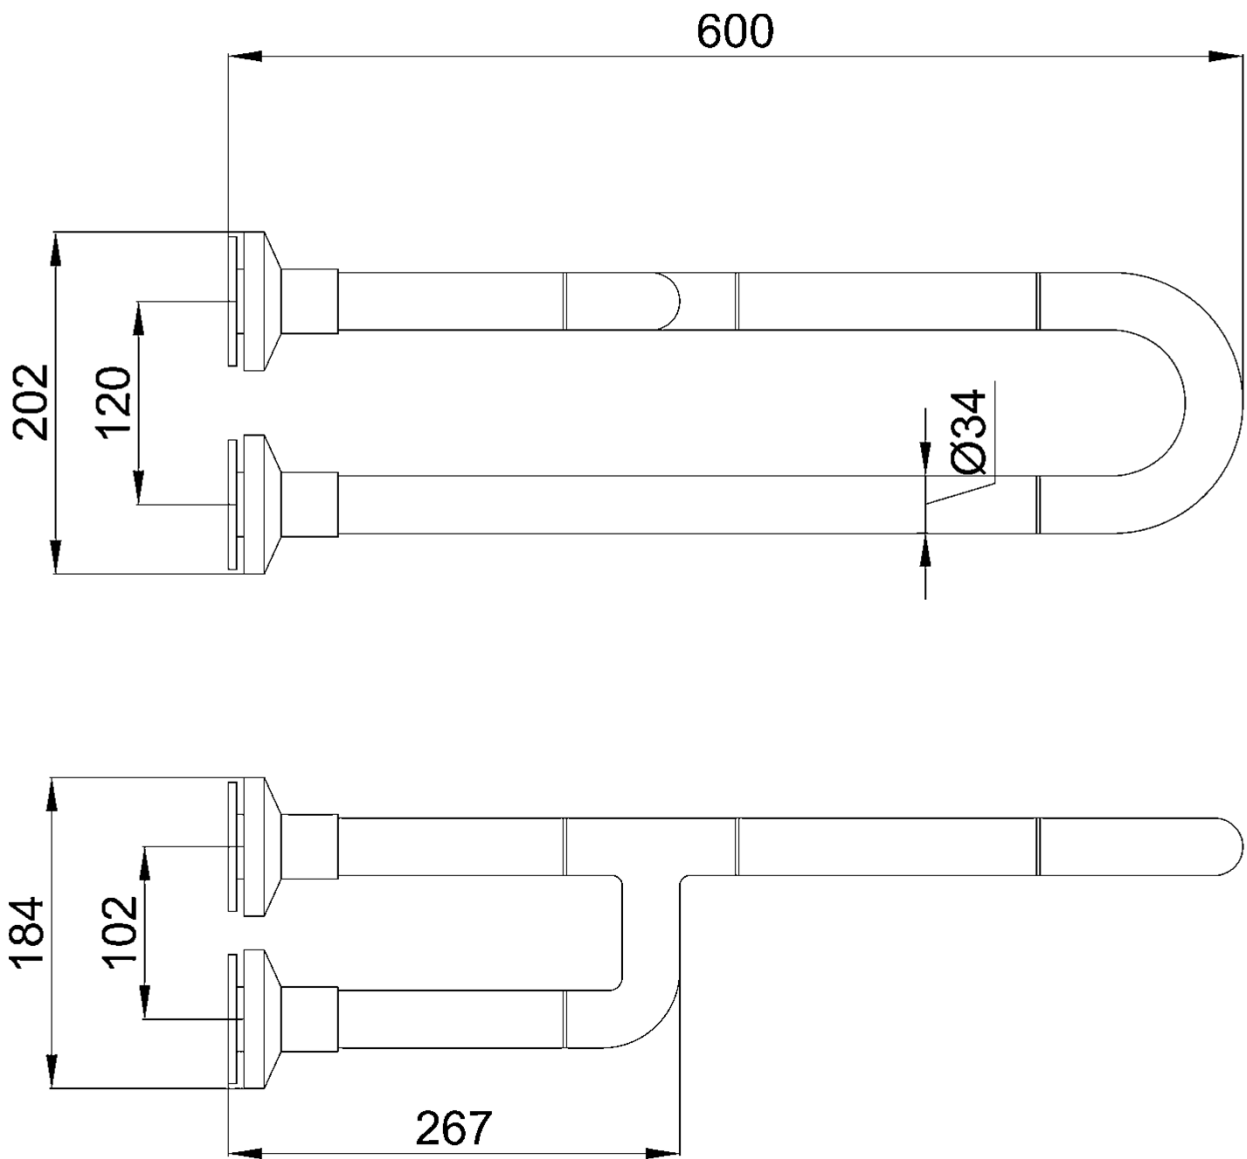

ЧЕРТЕЖ

Размеры указаны в мм