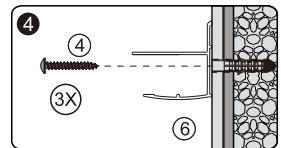

Level  
Level  
Уровень

Precision knife  
Schreibwaren Messer  
Канцелярский нож

Silicone  
Silikon  
Силикон

Drill bits: 1/4"  
\*Masconry drill bits  
Bohrer: 1/4"  
\*Bohrer für Steinwand  
Сверла: 6,4 мм

Set square  
Anschlagwinkel  
Угольник

Pencil  
Bleistift  
Карандаш

Mallet  
Mallet  
Деревянный молоток

\*Сверла для каменной стены

1

SIZE	X
800 mm	780-820 mm
900 mm	880-920 mm
1000 mm	980-1020 mm

2

Installation / Montage / Монтаж  
Salm 27127, 27104, 27112