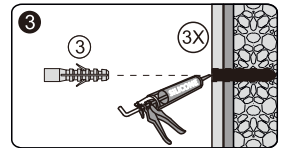

Set square  
Anschlagwinkel  
Угольник

Pencil  
Bleistift  
Карандаш

Mallet  
Mallet  
Деревянный молоток

\*Сверла для каменной стены

1

SIZE	X
800 mm	780-820 mm
900 mm	880-920 mm
1000 mm	980-1020 mm

2

Installation / Montage / Монтаж  
Salm 27127, 27104, 27112