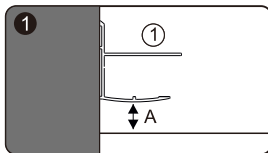

Installation / Montage / Монтаж
Salm 27127, 27104, 27112

3