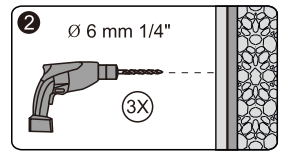

Level  
Level  
Уровень

Precision knife  
Schreibwaren Messer  
Канцелярский нож

Silicone  
Silikon  
Силикон

Drill bits: 1/4"  
\*Masconry drill bits  
Bohrer: 1/4"  
\*Bohrer für Steinwand  
Сверла: 6,4 мм

Set square  
Anschlagwinkel  
Угольник

Pencil  
Bleistift  
Карандаш

Mallet  
Mallet  
Деревянный молоток

\*Сверла для каменной стены

1

SIZE	X
800 mm	780-820 mm
900 mm	880-920 mm
1000 mm	980-1020 mm

2

Installation / Montage / Монтаж  
Salm 27127, 27104, 27112

1

SIZE	X	Y
800x800 mm	785,6-825,6 mm	766,6-778,6 mm
800x900 mm	785,6-825,6 mm	866,6-878,6 mm
800x1000 mm	785,6-825,6 mm	966,6-978,6 mm
900x800 mm	885,6-925,6 mm	766,6-778,6 mm
900x900 mm	885,6-925,6 mm	866,6-878,6 mm
900x1000 mm	885,6-925,6 mm	966,6-978,6 mm
1000x800 mm	985,6-1025,6 mm	766,6-778,6 mm
1000x900 mm	985,6-1025,6 mm	866,6-878,6 mm
1000x1000 mm	985,6-1025,6 mm	966,6-978,6 mm