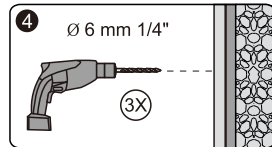

Installation / Montage / Монтаж
Salm 27127, 27104, 27112

3

A=A

4