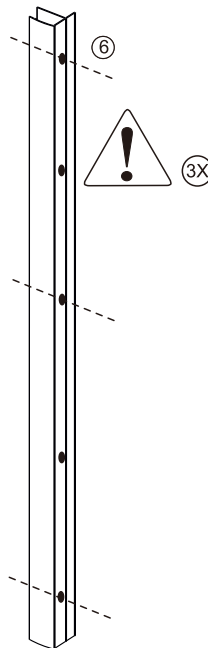

Level  
Level  
Уровень

Precision knife  
Schreibwaren Messer  
Канцелярский нож

Silicone  
Silikon  
Силикон

Drill bits: 1/4"  
\*Masconry drill bits  
Bohrer: 1/4"  
\*Bohrer für Steinwand  
Сверла: 6,4 мм

Set square  
Anschlagwinkel  
Угольник

Pencil  
Bleistift  
Карандаш

Mallet  
Mallet  
Деревянный молоток

\*Сверла для каменной стены

1

SIZE	X
800 mm	780-820 mm
900 mm	880-920 mm
1000 mm	980-1020 mm

2

Installation / Montage / Монтаж  
Salm 27127, 27104, 27112

**Salm 27I02, 27I28, 27I29, 27I20, 27I03, 27I18, 27I17, 27I22, 27I19**

**Detailization / Details / В комплект входит**  
**Salm 27102, 27128, 27129, 27120, 27103, 27118, 27117, 27122, 27119**

**№**      **Number of pieces**  
**Stückzahl**  
**Количество**

1

SIZE	X	Y
800x800 mm	785,6-825,6 mm	766,6-778,6 mm
800x900 mm	785,6-825,6 mm	866,6-878,6 mm
800x1000 mm	785,6-825,6 mm	966,6-978,6 mm
900x800 mm	885,6-925,6 mm	766,6-778,6 mm
900x900 mm	885,6-925,6 mm	866,6-878,6 mm
900x1000 mm	885,6-925,6 mm	966,6-978,6 mm
1000x800 mm	985,6-1025,6 mm	766,6-778,6 mm
1000x900 mm	985,6-1025,6 mm	866,6-878,6 mm
1000x1000 mm	985,6-1025,6 mm	966,6-978,6 mm