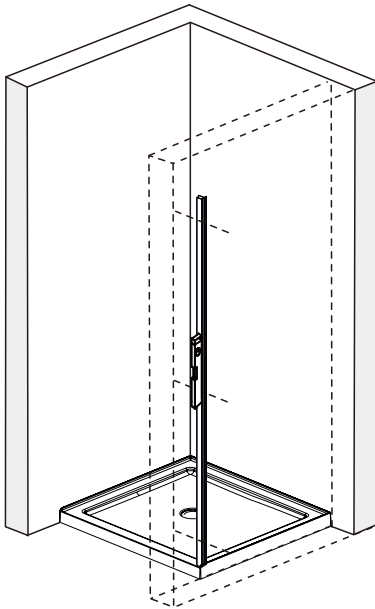

Set square  
Anschlagwinkel  
Угольник

Pencil  
Bleistift  
Карандаш

Mallet  
Mallet  
Деревянный молоток

\*Сверла для каменной стены

1

SIZE	X
800 mm	780-820 mm
900 mm	880-920 mm
1000 mm	980-1020 mm

2

Installation / Montage / Монтаж  
Salm 27127, 27104, 27112

1

SIZE	X	Y
800x800 mm	785,6-825,6 mm	766,6-778,6 mm
800x900 mm	785,6-825,6 mm	866,6-878,6 mm
800x1000 mm	785,6-825,6 mm	966,6-978,6 mm
900x800 mm	885,6-925,6 mm	766,6-778,6 mm
900x900 mm	885,6-925,6 mm	866,6-878,6 mm
900x1000 mm	885,6-925,6 mm	966,6-978,6 mm
1000x800 mm	985,6-1025,6 mm	766,6-778,6 mm
1000x900 mm	985,6-1025,6 mm	866,6-878,6 mm
1000x1000 mm	985,6-1025,6 mm	966,6-978,6 mm