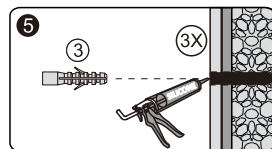

Installation / Montage / Монтаж
Salm 27127, 27104, 27112

3

A=A

4