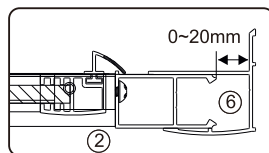

Set square  
Anschlagwinkel  
Угольник

Pencil  
Bleistift  
Карандаш

Mallet  
Mallet  
Деревянный молоток

\*Сверла для каменной стены

1

SIZE	X
800 mm	780-820 mm
900 mm	880-920 mm
1000 mm	980-1020 mm

2

Installation / Montage / Монтаж  
Salm 27127, 27104, 27112

3

A=A

4

5

6

7

8

**Detailization / Details / В комплект входит**

**Salm 27I02, 27I28, 27I29, 27I20, 27I03, 27I18, 27I17, 27I22, 27I19**

**Detailization / Details / В комплект входит**  
**Salm 27102, 27128, 27129, 27120, 27103, 27118, 27117, 27122, 27119**

**№**      **Number of pieces**  
**Stückzahl**  
**Количество**

1

SIZE	X	Y
800x800 mm	785,6-825,6 mm	766,6-778,6 mm
800x900 mm	785,6-825,6 mm	866,6-878,6 mm
800x1000 mm	785,6-825,6 mm	966,6-978,6 mm
900x800 mm	885,6-925,6 mm	766,6-778,6 mm
900x900 mm	885,6-925,6 mm	866,6-878,6 mm
900x1000 mm	885,6-925,6 mm	966,6-978,6 mm
1000x800 mm	985,6-1025,6 mm	766,6-778,6 mm
1000x900 mm	985,6-1025,6 mm	866,6-878,6 mm
1000x1000 mm	985,6-1025,6 mm	966,6-978,6 mm