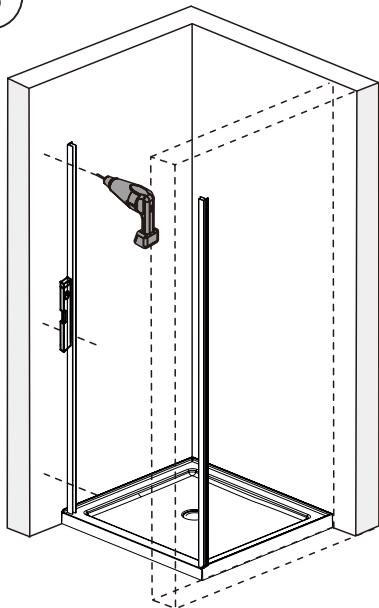

Installation / Montage / Монтаж
Salm 27127, 27104, 27112

3