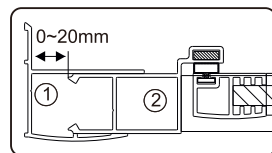

Installation / Montage / Монтаж
Salm 27127, 27104, 27112

3

A=A

4