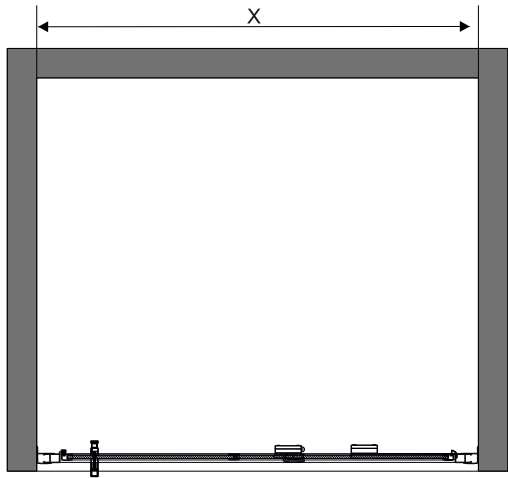

Set square  
Anschlagwinkel  
Угольник

Pencil  
Bleistift  
Карандаш

Mallet  
Mallet  
Деревянный молоток

\*Сверла для каменной стены

1

SIZE	X
800 mm	780-820 mm
900 mm	880-920 mm
1000 mm	980-1020 mm

2

Installation / Montage / Монтаж  
Salm 27127, 27104, 27112

1

SIZE	X	Y
800x800 mm	785,6-825,6 mm	766,6-778,6 mm
800x900 mm	785,6-825,6 mm	866,6-878,6 mm
800x1000 mm	785,6-825,6 mm	966,6-978,6 mm
900x800 mm	885,6-925,6 mm	766,6-778,6 mm
900x900 mm	885,6-925,6 mm	866,6-878,6 mm
900x1000 mm	885,6-925,6 mm	966,6-978,6 mm
1000x800 mm	985,6-1025,6 mm	766,6-778,6 mm
1000x900 mm	985,6-1025,6 mm	866,6-878,6 mm
1000x1000 mm	985,6-1025,6 mm	966,6-978,6 mm