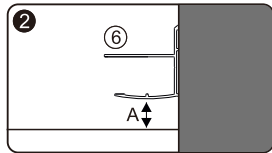

Installation / Montage / Монтаж
Salm 27127, 27104, 27112

3