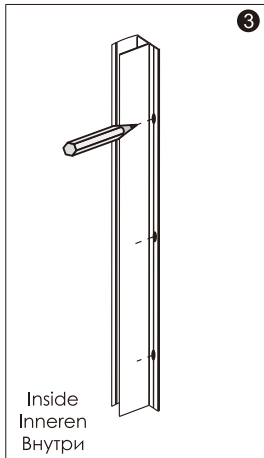

Installation / Montage / Монтаж
Salm 27127, 27104, 27112

3

A=A

4