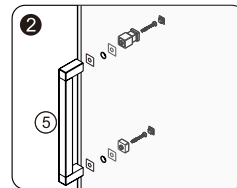

Set square  
Anschlagwinkel  
Угольник

Pencil  
Bleistift  
Карандаш

Mallet  
Mallet  
Деревянный молоток

\*Сверла для каменной стены

1

SIZE	X
800 mm	780-820 mm
900 mm	880-920 mm
1000 mm	980-1020 mm

2

Installation / Montage / Монтаж  
Salm 27127, 27104, 27112

3

A=A

4

5

6

7

8

**Detailization / Details / В комплект входит**

**Salm 27I02, 27I28, 27I29, 27I20, 27I03, 27I18, 27I17, 27I22, 27I19**

**Detailization / Details / В комплект входит**  
**Salm 27102, 27128, 27129, 27120, 27103, 27118, 27117, 27122, 27119**

**№**      **Number of pieces**  
**Stückzahl**  
**Количество**