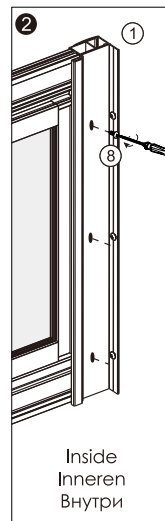

Set square  
Anschlagwinkel  
Угольник

Pencil  
Bleistift  
Карандаш

Mallet  
Mallet  
Деревянный молоток

\*Сверла для каменной стены

1

SIZE	X
800 mm	780-820 mm
900 mm	880-920 mm
1000 mm	980-1020 mm

2

Installation / Montage / Монтаж  
Salm 27127, 27104, 27112

3

A=A

4

5

6

7

8

**Detailization / Details / В комплект входит**

**Salm 27I02, 27I28, 27I29, 27I20, 27I03, 27I18, 27I17, 27I22, 27I19**

**Detailization / Details / В комплект входит**  
**Salm 27102, 27128, 27129, 27120, 27103, 27118, 27117, 27122, 27119**

**№**      **Number of pieces**  
**Stückzahl**  
**Количество**

1

SIZE	X	Y
800x800 mm	785,6-825,6 mm	766,6-778,6 mm
800x900 mm	785,6-825,6 mm	866,6-878,6 mm
800x1000 mm	785,6-825,6 mm	966,6-978,6 mm
900x800 mm	885,6-925,6 mm	766,6-778,6 mm
900x900 mm	885,6-925,6 mm	866,6-878,6 mm
900x1000 mm	885,6-925,6 mm	966,6-978,6 mm
1000x800 mm	985,6-1025,6 mm	766,6-778,6 mm
1000x900 mm	985,6-1025,6 mm	866,6-878,6 mm
1000x1000 mm	985,6-1025,6 mm	966,6-978,6 mm