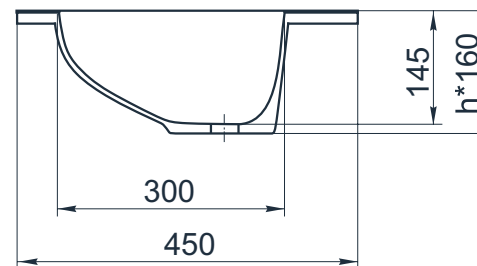

esce

herba balneis

D F 500/2

Размеры индивидуальные
внешние: от 1000x450x160 мм

Примеры возможного исполнения умывальника:
1. минимальный размер 1000x450x160

2. Индивидуальное исполнение

2.1

2.2

Вы можете предложить любой другой вариант.
Место врезки дополнительного оборудования по согласованию.
По умолчанию без врезки под смеситель.
h* = высоте умывальника