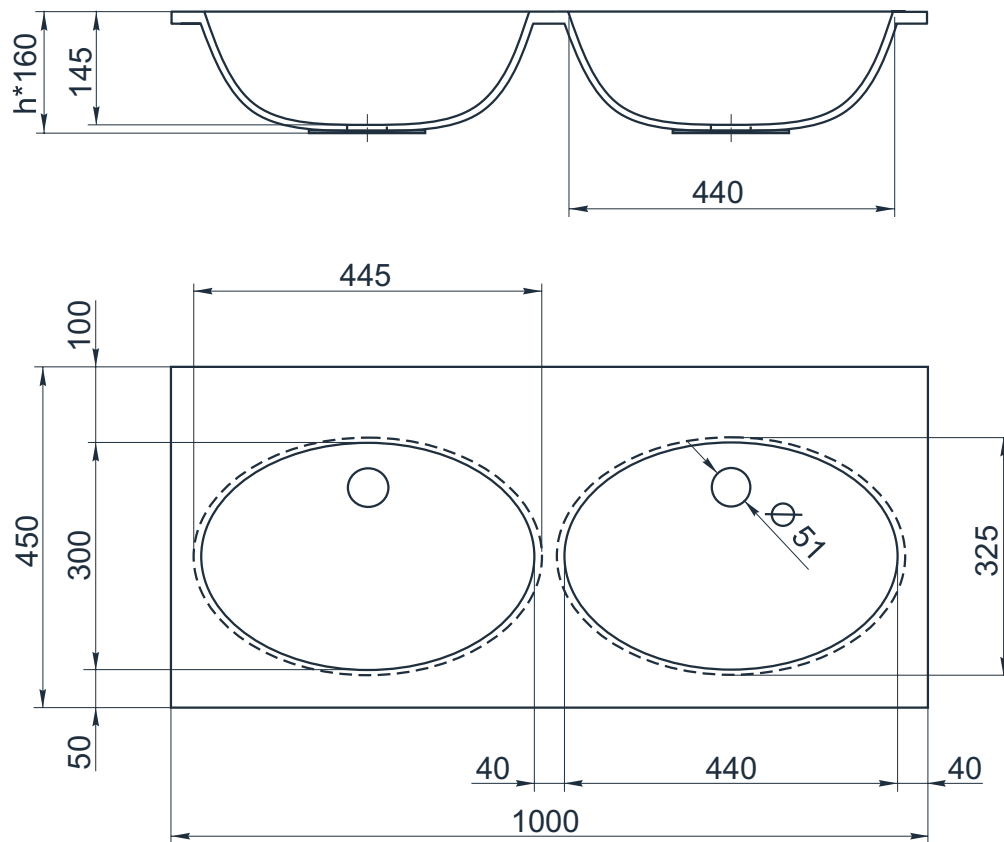

esce

herba balneis

D F 500/2

Размеры индивидуальные
внешние: от 1000x450x160 мм

Примеры возможного исполнения умывальника:
1. минимальный размер 1000x450x160

2. Индивидуальное исполнение

2.1

2.2

Вы можете предложить любой другой вариант.
Место врезки дополнительного оборудования по согласованию.
По умолчанию без врезки под смеситель.
h* = высоте умывальника