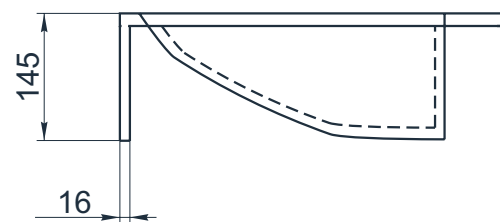

esce

herba balneis

X F 1000/1

Размеры индивидуальные
внешние: от 1000x500x170 мм
внутренние: 900x360x145 мм

Примеры возможного исполнения умывальника:

1. минимальный размер от 1000x500x170

2. Индивидуальное исполнение

2.1

2.2

Вы можете предложить любой другой вариант.

Место врезки дополнительного оборудования по согласованию.

По умолчанию без врезки под смеситель.

h^* = высоте умывальника