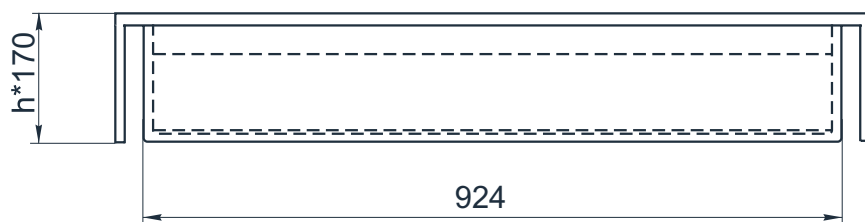

esce

herba balneis

X F 1000/1

Размеры индивидуальные
внешние: от 1000x500x170 мм
внутренние: 900x360x145 мм

Примеры возможного исполнения умывальника:

1. минимальный размер от 1000x500x170

2. Индивидуальное исполнение

2.1

2.2

Вы можете предложить любой другой вариант.

Место врезки дополнительного оборудования по согласованию.

По умолчанию без врезки под смеситель.

h^* = высоте умывальника