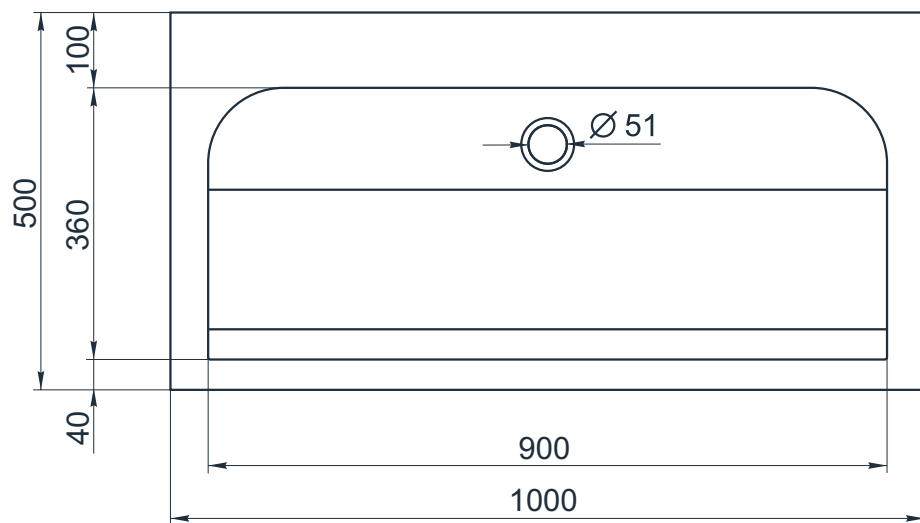

esce

herba balneis

X F 1000/1

Размеры индивидуальные
внешние: от 1000x500x170 мм
внутренние: 900x360x145 мм

Примеры возможного исполнения умывальника:

1. минимальный размер от 1000x500x170

2. Индивидуальное исполнение

2.1

2.2

Вы можете предложить любой другой вариант.

Место врезки дополнительного оборудования по согласованию.

По умолчанию без врезки под смеситель.

h^* = высоте умывальника