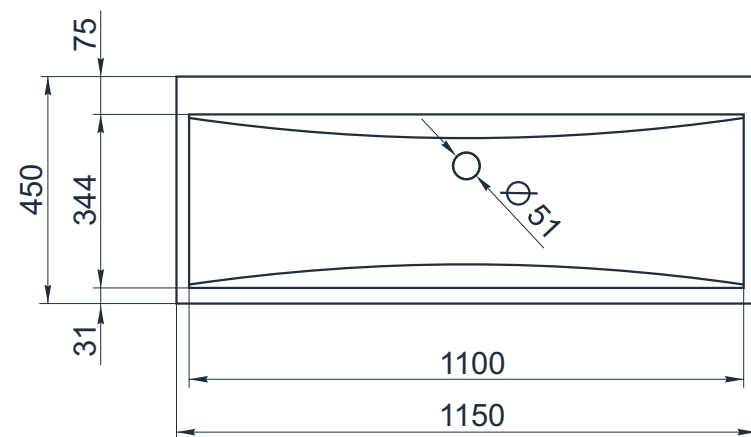

esce

herba balneis

X F 1200/1

Размеры стандартные

внешние: 1150x450x230 мм

внутренние: 1100x330x210 мм

Примеры возможного исполнения умывальника:

1. минимальный размер 1150x450

2. Индивидуальное исполнение

2.1

2.2

Вы можете предложить любой другой вариант.

Место врезки дополнительного оборудования по согласованию.

По умолчанию без врезки под смеситель.

h* = высоте умывальника