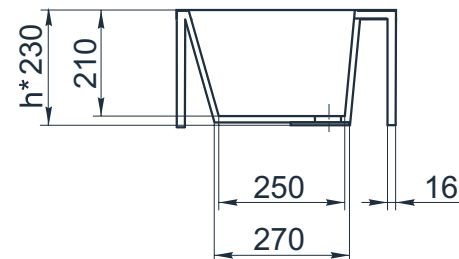

esce

herba balneis

X F 1200/1

Размеры стандартные

внешние: 1150x450x230 мм

внутренние: 1100x330x210 мм

Примеры возможного исполнения умывальника:

1. минимальный размер 1150x450

2. Индивидуальное исполнение

2.1

2.2

Вы можете предложить любой другой вариант.

Место врезки дополнительного оборудования по согласованию.

По умолчанию без врезки под смеситель.

h* = высоте умывальника