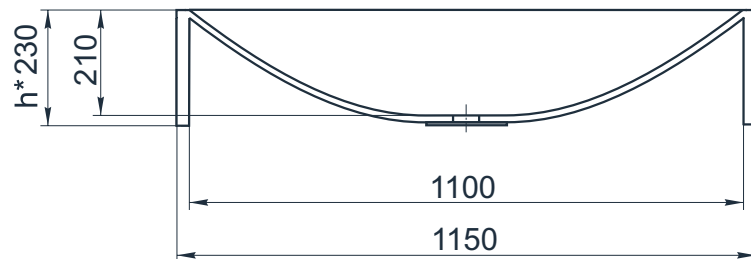

esce

herba balneis

X F 1200/1

Размеры стандартные

внешние: 1150x450x230 мм

внутренние: 1100x330x210 мм

Примеры возможного исполнения умывальника:

1. минимальный размер 1150x450

2. Индивидуальное исполнение

2.1

2.2

Вы можете предложить любой другой вариант.

Место врезки дополнительного оборудования по согласованию.

По умолчанию без врезки под смеситель.

h* = высоте умывальника