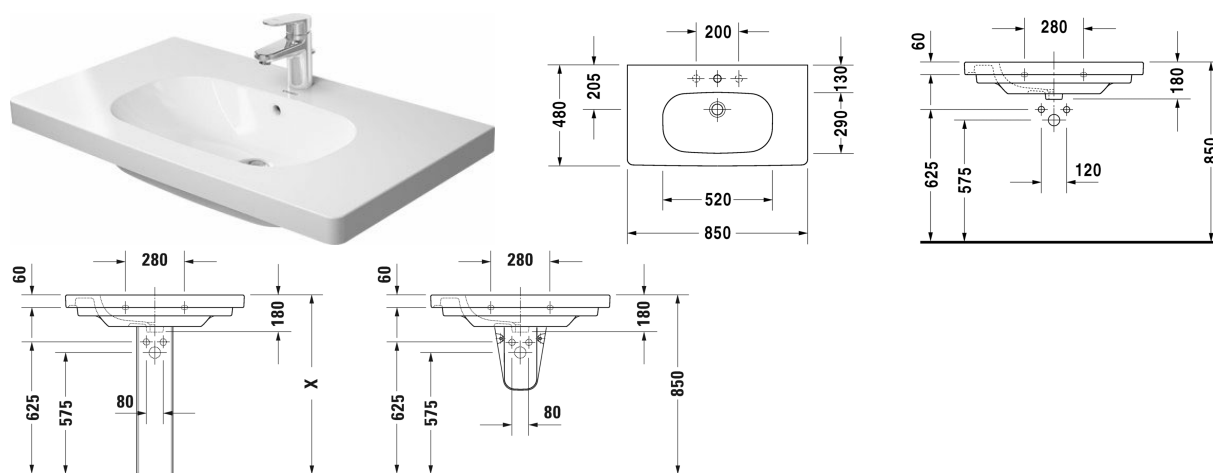

D-Code **Умывальник, умывальник для мебели #**
03428500002

| < 850 мм > |

Умывальник, умывальник для мебели	Размеры	Вес	Номер заказа
с переливом, с плоскостью под смеситель, глазуровка снизу, 850 мм			
Цвета			
00 Белый Alpin			
Вариант			
●	850 x 480 мм	25,000 кг	03428500002
Принадлежности			
Полотенцедержатель труба с квадратным сечением, 14 мм	808 мм	0,500 кг	003036
Малогабаритный сифон	1 1/4" мм	0,400 кг	005076
Соответствующая продукция			
Полупьедестал для # 231065, 231060, 231055, 034265, 034285, 034210, 034812,			085718
Пьедестал для # 231065, 231060, 231055, 034265, 034285, 034210, 034812,			086327
Тумбочка подвесная 1 выдвижное отделение, для D-Code # 034285, 800 x 455 мм	800 x 455 мм		KT6667
Тумбочка подвесная 1 выдвижное отделение, для D-Code # 034285, 800 x 453 мм	800 x 453 мм		DS6384
Тумбочка подвесная 2 выдвижных ящика, верхний ящик, вкл. вырез и крышку для сифона, для D-Code # 034285, 800 x 453 мм	800 x 453 мм		DS6484